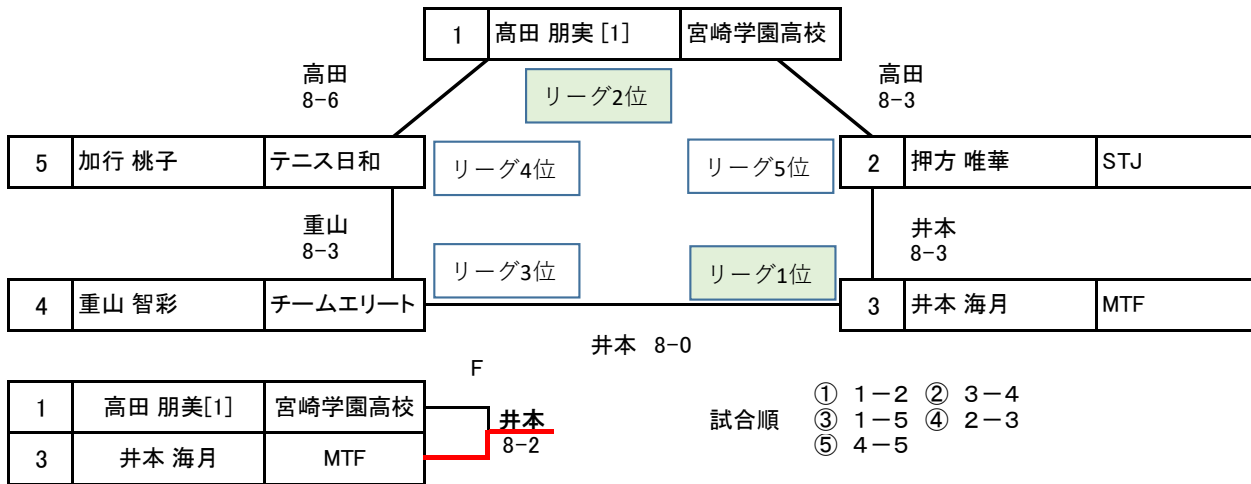

一般女子シングルス

※[]はシード順

一般女子ダブルス

No.	氏名	所属	1	2	3	4	完了試合	勝利	%	順位
1	大高 綾香 財部 美貴	CHイワキリ CHイワキリ	/	8-3	8-6	3-8		2		2
2	押方 唯華 菅原 永愛	STJ 日向学院高校	3-8	/	8-6	2-8		1		3
3	松尾 彩美 矢野 優子	Medical Team Medical Team	6-8	6-8	/	3-8		0		4
4	房野 華代 横山 奈美	TEAM HARIS TEAM HARIS	8-3	8-2	8-3	/		3		1